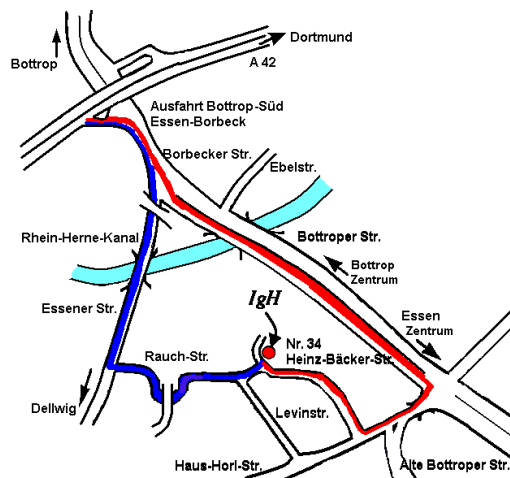

Ingenieurgemeinschaft IgH
Heinz-Bäcker-Str. 34,
D-45356 Essen
Tel.: +49 201 / 61 99 31
Fax: +49 201 / 61 98 36

Anreise mit dem Auto

- Autobahn A 42 (Emscherschnellweg)
- Anschlußstelle Bottrop Süd/Essen-Borbeck
- Rechts Richtung Dellwig fahren, über die Essener Str. durch ein Gewerbegebiet
- Über die Brücke des Rhein-Herne-Kanals
- Nächste links in die Rauchstr. einbiegen und dem Straßenverlauf unter einer Unterführung folgen
- An der Gabelung nicht der Vorfahrtsstraße folgen, sondern links halten. So fahren sie direkt auf unser Haus zu.
- Autobahn A 42 (Emscherschnellweg)
- Anschlußstelle Bottrop Süd/Essen-Borbeck
- Richtung Essen über die Borbecker, später Bottroperstr. (4-spurig)
- Nach etwa 1,5 km rechts in die Alte Bottroper Str. einbiegen
- Geradeaus die abknickende Vorfahrtsstraße verlassen und der Haus-Horl-Str. folgen
- Erste Straße rechts (Zone 30) hinter der Einfahrt zum Tanklager: Heinz-Bäcker-Str., Haus Nr. 34

Anreise mit den öffentlichen Verkehrsmitteln

- Ab Essen Hbf mit dem Schnell-Bus D16 Richtung Bottrop bis zur Haltestelle Hornbach, Fahrtzeit 22 Min.
- 10 Minuten Fußweg bis in die Heinz-Bäcker-Str. 34.