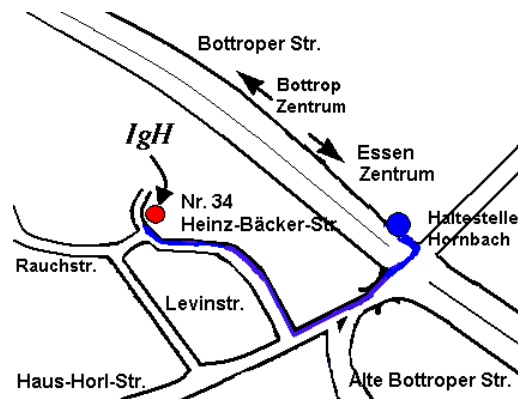

Ingenieurgemeinschaft IgH
Heinz-Bäcker-Str. 34,
D-45356 Essen
Tel.: +49 201 / 61 99 31
Fax: +49 201 / 61 98 36

Anreise mit dem Auto

- Autobahn A 42 (Emscherschnellweg)
- Anschlußstelle Bottrop Süd/Essen-Borbeck
- Rechts Richtung Dellwig fahren, über die Essener Str. durch ein Gewerbegebiet
- Über die Brücke des Rhein-Herne-Kanals
- Nächste links in die Rauchstr. einbiegen und dem Straßenverlauf unter einer Unterführung folgen
- An der Gabelung nicht der Vorfahrtsstraße folgen, sondern links halten. So fahren sie direkt auf unser Haus zu.
- Autobahn A 42 (Emscherschnellweg)
- Anschlußstelle Bottrop Süd/Essen-Borbeck
- Richtung Essen über die Borbecker, später Bottroperstr. (4-spurig)
- Nach etwa 1,5 km rechts in die Alte Bottroper Str. einbiegen
- Geradeaus die abknickende Vorfahrtsstraße verlassen und der Haus-Horl-Str. folgen
- Erste Straße rechts (Zone 30) hinter der Einfahrt zum Tanklager: Heinz-Bäcker-Str., Haus Nr. 34

Anreise mit den öffentlichen Verkehrsmitteln

- Ab Essen Hbf mit dem Schnell-Bus D16 Richtung Bottrop bis zur Haltestelle Hornbach, Fahrtzeit 22 Min.
- 10 Minuten Fußweg bis in die Heinz-Bäcker-Str. 34.